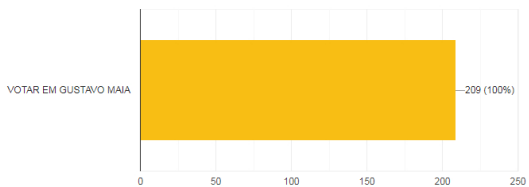

VOTAR EM ANA PAULA ALVES

APARÍCIA PORTO

5.753 respostas

VOTAR EM APARÍCIA PORTO
 VOTAR EM APARÍCIA NOLETO

BERNADETE ALMEIDA

25 respostas

BIANCA BARBOSA

661 respostas

CLAUDINEICE LOPES

CLAUDENICE LOPES
41 respostas

● VOTAR EM CLAUDENICE LOPES

CLEZIANIA RIBEIRO
1.077 respostas

● VOTAR EM CLEZIANIA RIBEIRO

CRISTIANE BRANDAO
571 respostas

DANNY SOUZA
866 respostas

FLAVIA ALVES
313 respostas

● VOTAR EM FLAVIA ALVES

GUSTAVO MAIA
209 respostas

JAIME MIRANDA
154 respostas

● VOTAR EM JAIME MIRANDA

JOANA DARC
200 respostas

● VOTAR EM JOANA DARC

JOANIRA PEREIRA
57 respostas

● VOTAR EM JOANIRA PEREIRA