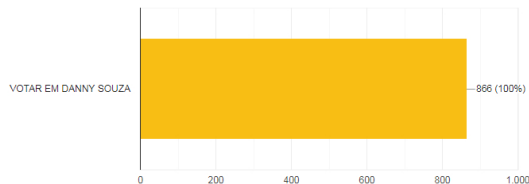

VOTAR EM ANA PAULA ALVES

APARÍCIA PORTO

5.753 respostas

VOTAR EM APARÍCIA PORTO
 VOTAR EM APARÍCIA NOLETO

BERNADETE ALMEIDA

25 respostas

BIANCA BARBOSA

661 respostas

CLAUDINEICE LOPES

CLAUDENICE LOPES
41 respostas

● VOTAR EM CLAUDENICE LOPES

CLEZIANIA RIBEIRO
1.077 respostas

● VOTAR EM CLEZIANIA RIBEIRO

CRISTIANE BRANDAO
571 respostas

DANNY SOUZA
866 respostas

FLAVIA ALVES
313 respostas

● VOTAR EM FLAVIA ALVES

GUSTAVO MAIA
209 respostas

JAIME MIRANDA
154 respostas

● VOTAR EM JAIME MIRANDA

JOANA DARC
200 respostas

● VOTAR EM JOANA DARC

JOANIRA PEREIRA
57 respostas

● VOTAR EM JOANIRA PEREIRA