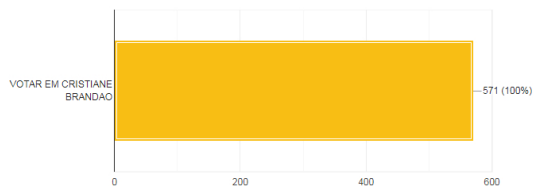

VOTAR EM ANA PAULA ALVES

APARÍCIA PORTO

5.753 respostas

VOTAR EM APARÍCIA PORTO
 VOTAR EM APARÍCIA NOLETO

BERNADETE ALMEIDA

25 respostas

BIANCA BARBOSA

661 respostas

CLAUDINEICE LOPES

CLAUDENICE LOPES
41 respostas

● VOTAR EM CLAUDENICE LOPES

CLEZIANIA RIBEIRO
1.077 respostas

● VOTAR EM CLEZIANIA RIBEIRO

CRISTIANE BRANDAO
571 respostas

DANNY SOUZA
866 respostas

FLAVIA ALVES
313 respostas

● VOTAR EM FLAVIA ALVES

GUSTAVO MAIA
209 respostas

JAIME MIRANDA
154 respostas

● VOTAR EM JAIME MIRANDA

JOANA DARC
200 respostas

● VOTAR EM JOANA DARC

JOANIRA PEREIRA
57 respostas

● VOTAR EM JOANIRA PEREIRA