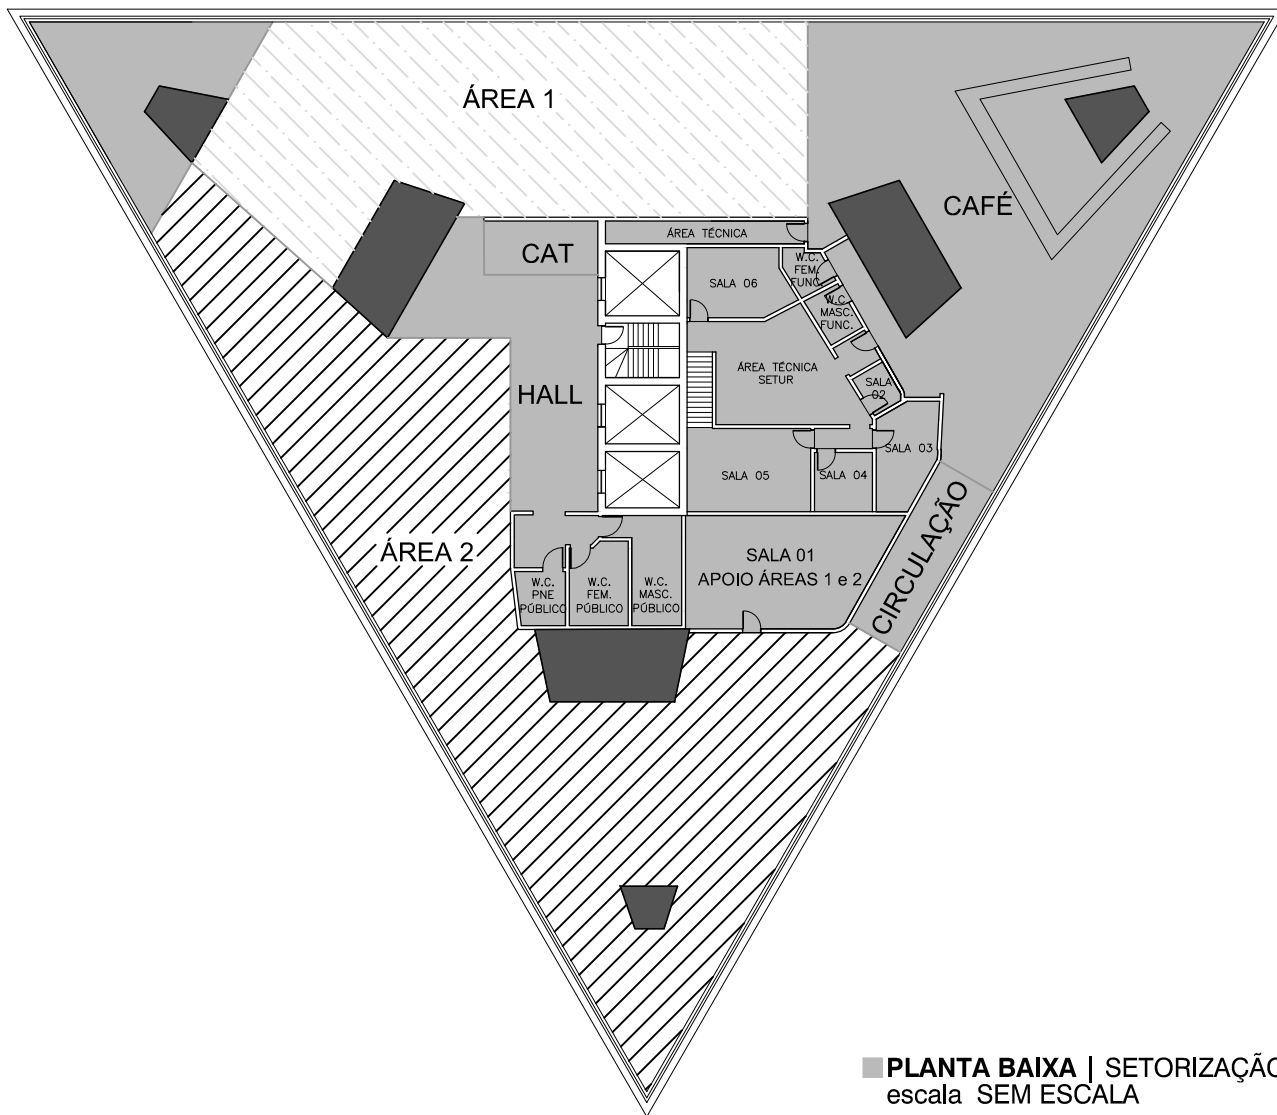

DETALHE 2
TORRE DE TV

■ PLANTA BAIXA | SETORIZAÇÃO
escala SEM ESCALA

LEGENDAS E ÁREAS	
	ÁREA 1 181,18 m ²
	ÁREA 2 303,44 m ²
	DEMAIS ÁREAS 464,97 m ²
	ÁREA ÚTIL DO MEZANINO 949,59 m ²
	ÁREA TOTAL DO MEZANINO 1.114,46 m ²

SECRETARIA DE ESTADO DE TURISMO - DF
SUBSECRETARIA DE INFRAESTRUTURA TURÍSTICA
DIRETORIA DE ATRATIVOS TURÍSTICOS

TORRE DE TV DE BRASÍLIA
SETORIZAÇÃO MEZANINO

PROJETO ARQUITETÔNICO
COMPLEXO DA TORRE DE TV

ESCALA INDICADA FORMATO A4 - 210X x 297mm

prancha **PB03/06**

revisão **00**